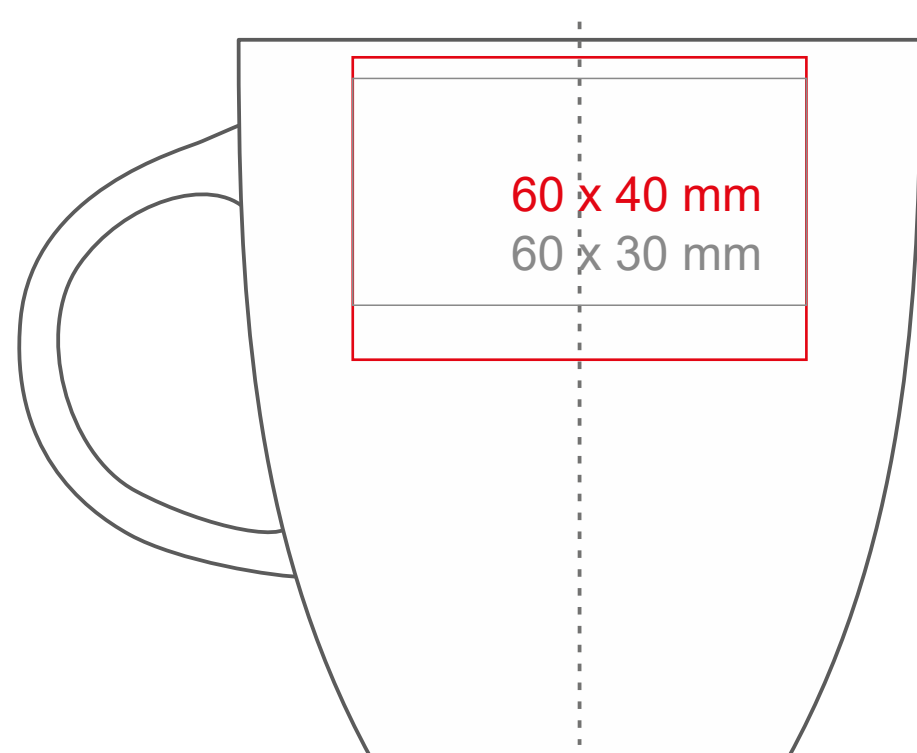

# Fiord

300 ml / h: 95 mm / Ø 90 mm

Nadruk na uchu	- 80 x 10 mm
Nadruk wewnątrz na ściance	- 60 x 20 mm
Nadruk wewnątrz na dnie	- Ø 30 mm
Nadruk od spodu	- Ø 30 mm

\*W przypadku projektów dla kalkomanii wybiegających poza standardową powierzchnię nadruku prosimy o kontakt z działem handlowym.

## legenda

- Nadruk kalkomania (Transfer Print)
- Piaskowanie (Sensitive Touch)
- Nadruk bezpośredni (Direct Print)