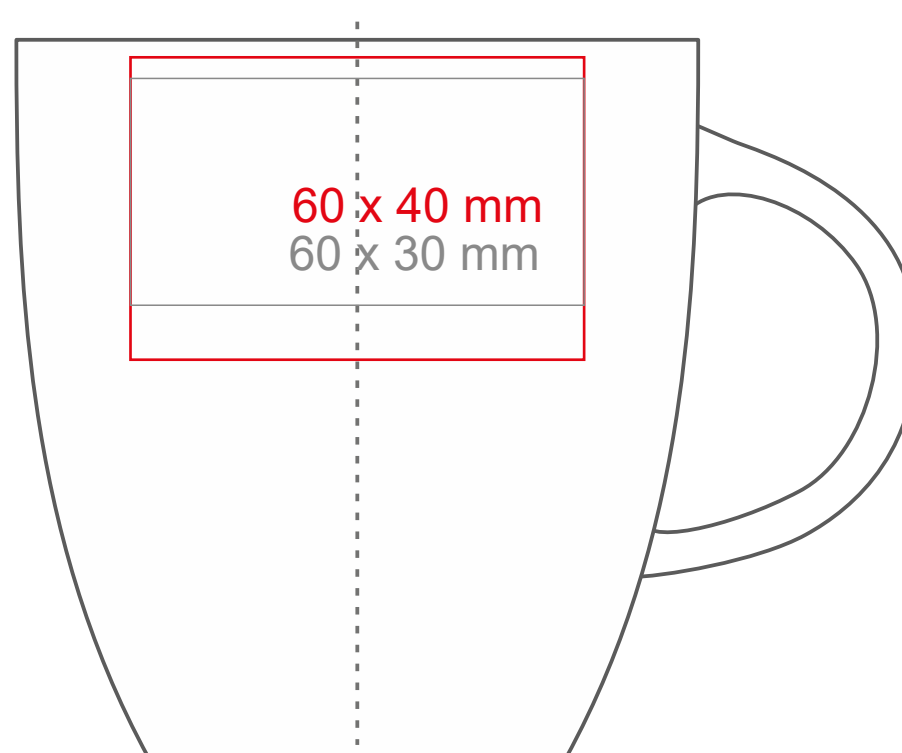

# Fiord

300 ml / h: 95 mm / Ø 90 mm

Nadruk na uchu	- 80 x 10 mm
Nadruk wewnątrz na ściance	- 60 x 20 mm
Nadruk wewnątrz na dnie	- Ø 30 mm
Nadruk od spodu	- Ø 30 mm

\*W przypadku projektów dla kalkomanii wybiegających poza standardową powierzchnię nadruku prosimy o kontakt z działem handlowym.

## legenda

- Nadruk kalkomania (Transfer Print)
- Piaskowanie (Sensitive Touch)
- Nadruk bezpośredni (Direct Print)