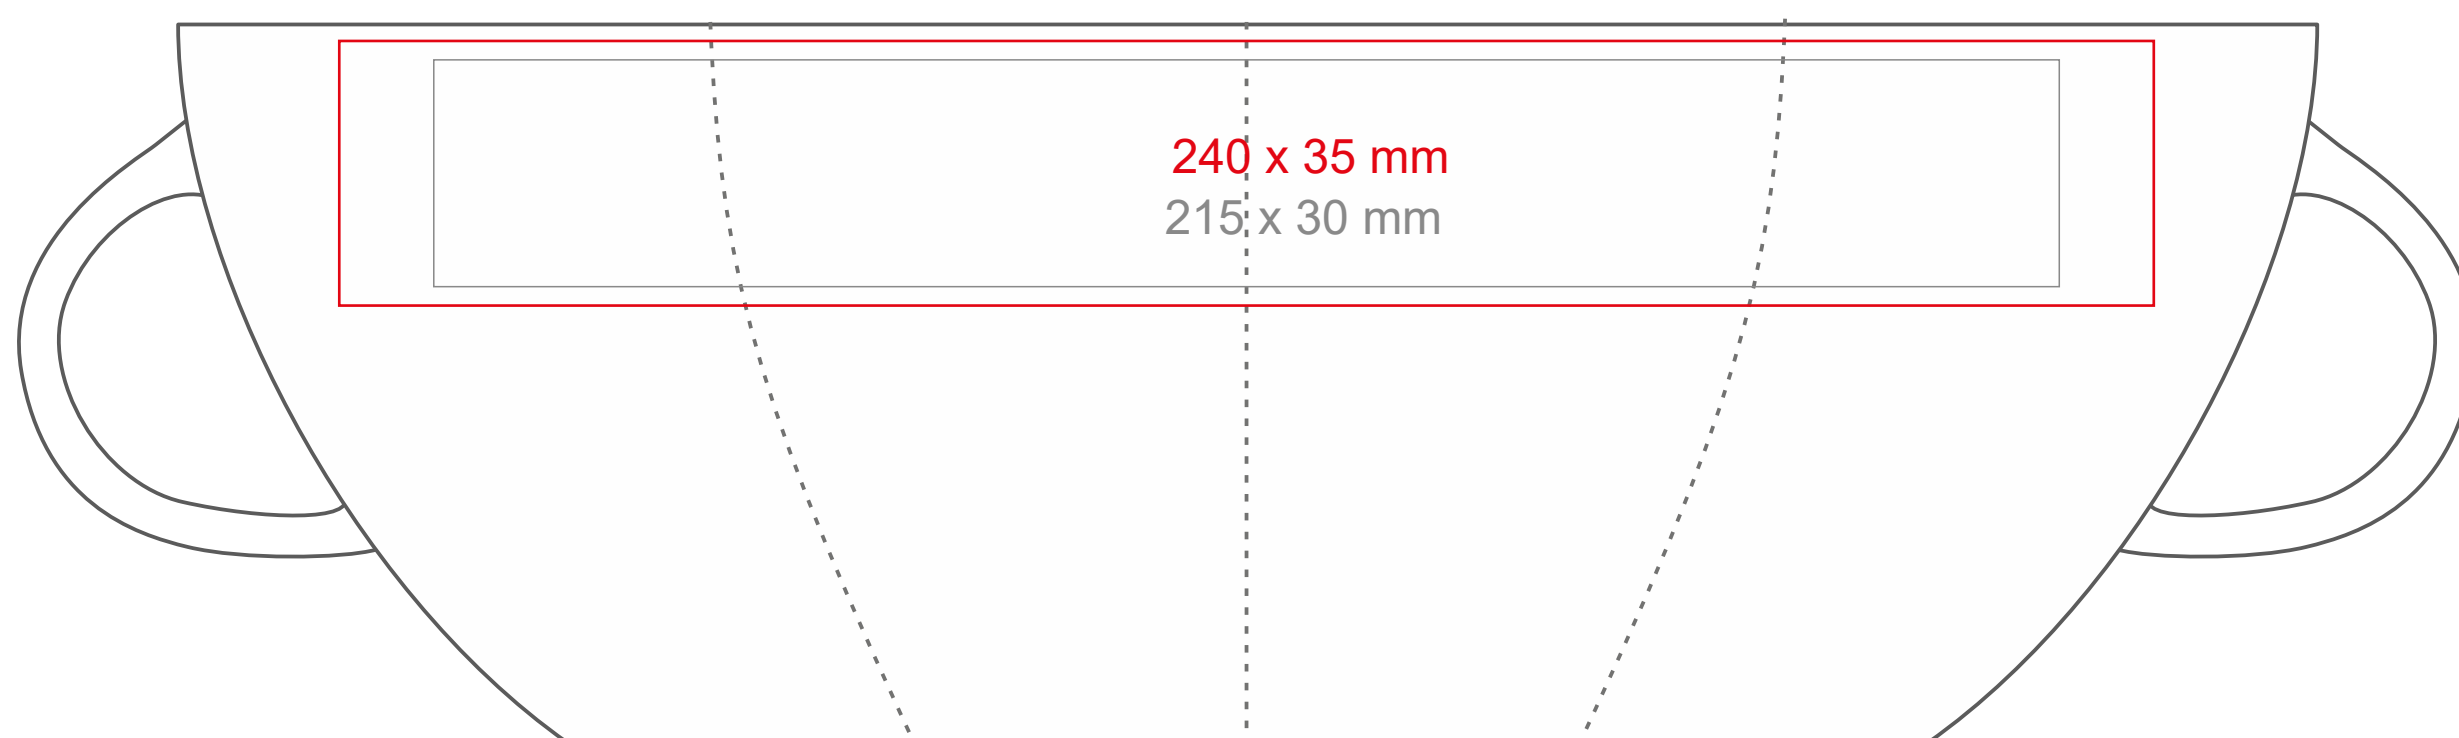

# Fiord

300 ml / h: 95 mm / Ø 90 mm

Nadruk na uchu	- 80 x 10 mm
Nadruk wewnątrz na ściance	- 60 x 20 mm
Nadruk wewnątrz na dnie	- Ø 30 mm
Nadruk od spodu	- Ø 30 mm

\*W przypadku projektów dla kalkomanii wybiegających poza standardową powierzchnię nadruku prosimy o kontakt z działem handlowym.

## legenda

- Nadruk kalkomania (Transfer Print)
- Piaskowanie (Sensitive Touch)
- Nadruk bezpośredni (Direct Print)